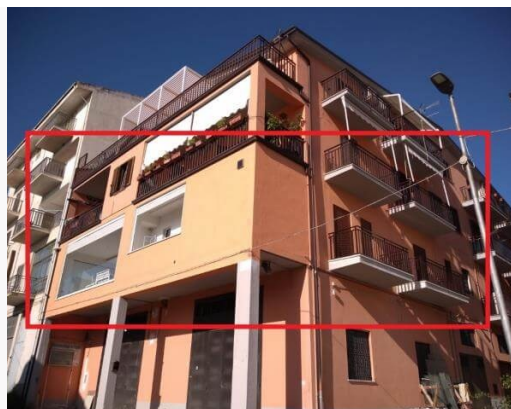

CasaClima R, 87010 Terranova da Sibari

Classe CasaClima	R
Ubicazione	87010 Terranova da Sibari
Provincia	Cosenza
Regione	Calabria
Numero certificato	RU-2020-00048
Data di certificazione	21.02.2020
Progettista	Russo Giuseppe Arch.