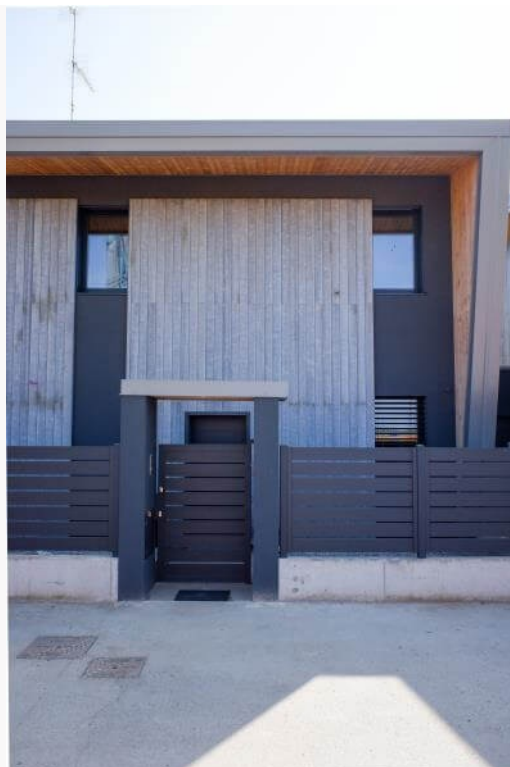

CasaClima Gold Nature, 26837 Mulazzano

Classe CasaClima Gold Nature
Ubicazione 26837 Mulazzano
Provincia Lodi
Regione Lombardia
Numero certificato IT-2021-01662
Data di certificazione 06.04.2021
Progettista Garufi Emanuele Arch.